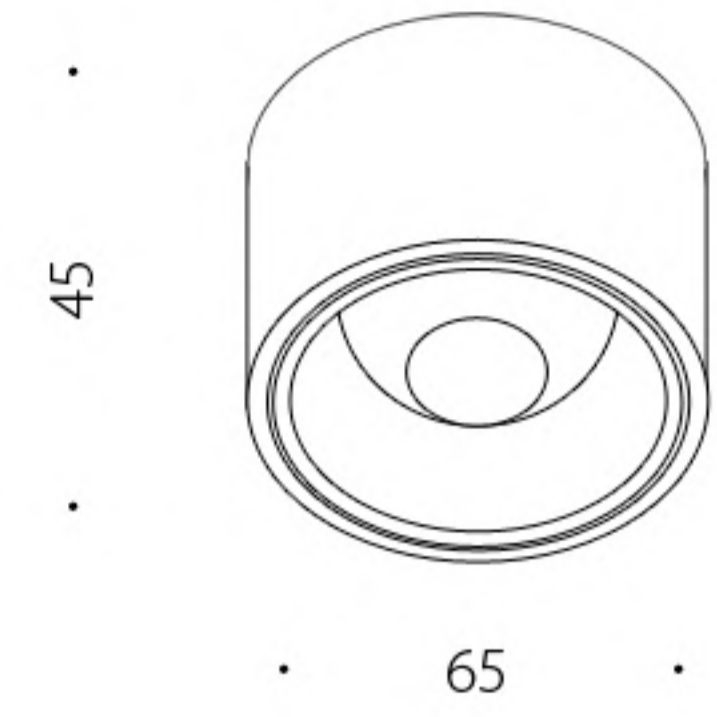

DAVELIR

LED 8 Вт - 580 лм - 220 В - 3000К - 35° - Ra90 - IP54

! Установка светильника осуществляется при выключенной электрической сети