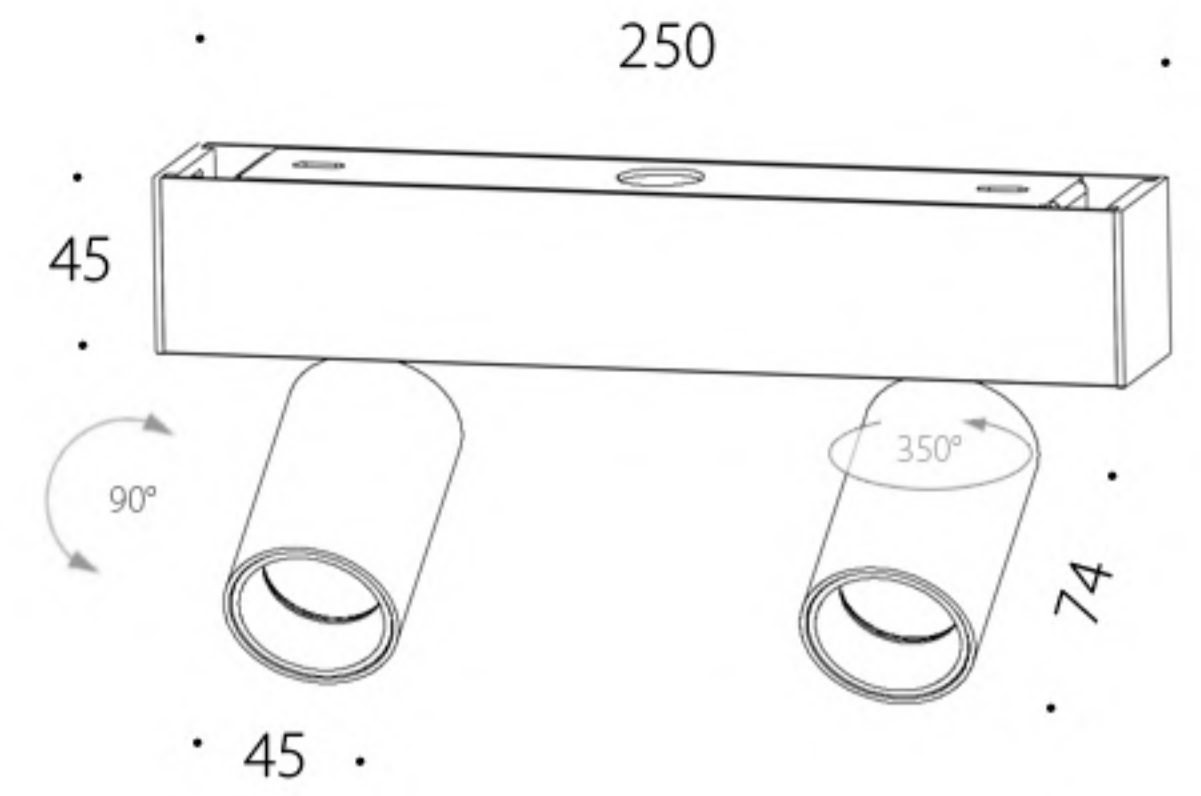

## KODA

LED 2x7 Вт - 220 В - 3000 К - Ra93 - IP20

**!** Установка светильника осуществляется при выключенной электрической сети