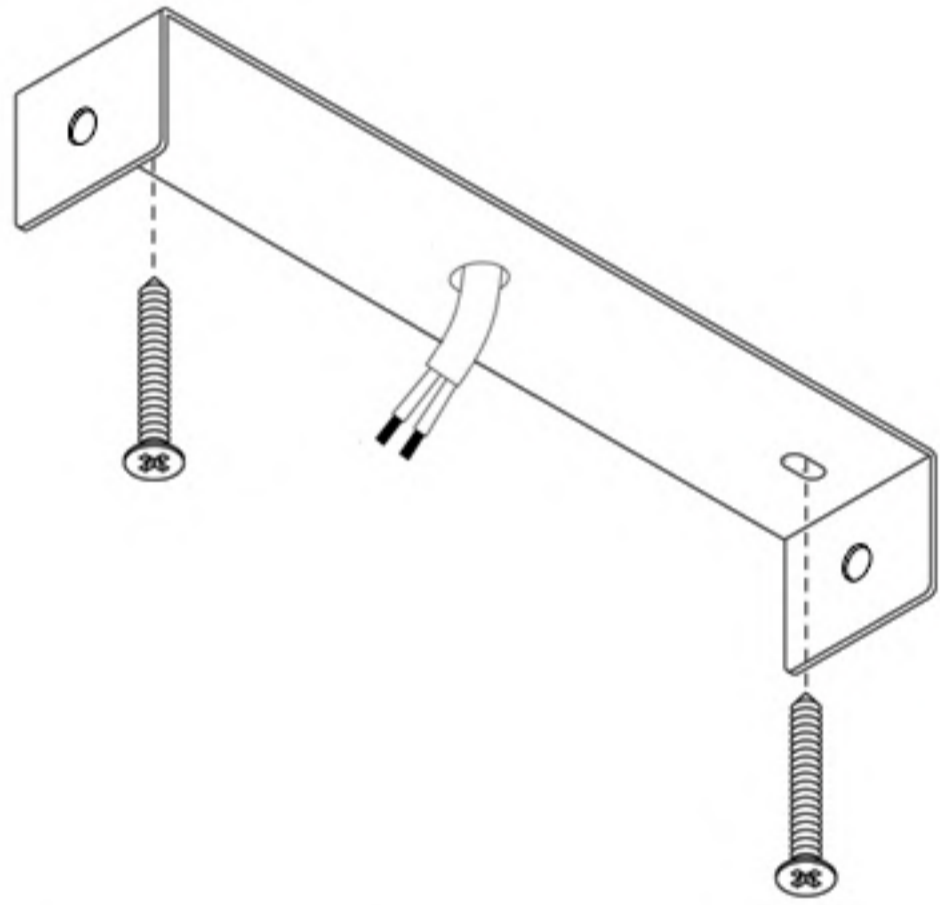

## KODA

LED 2x7 Вт - 220 В - 3000 К - Ra93 - IP20

**!** Установка светильника осуществляется при выключенной электрической сети