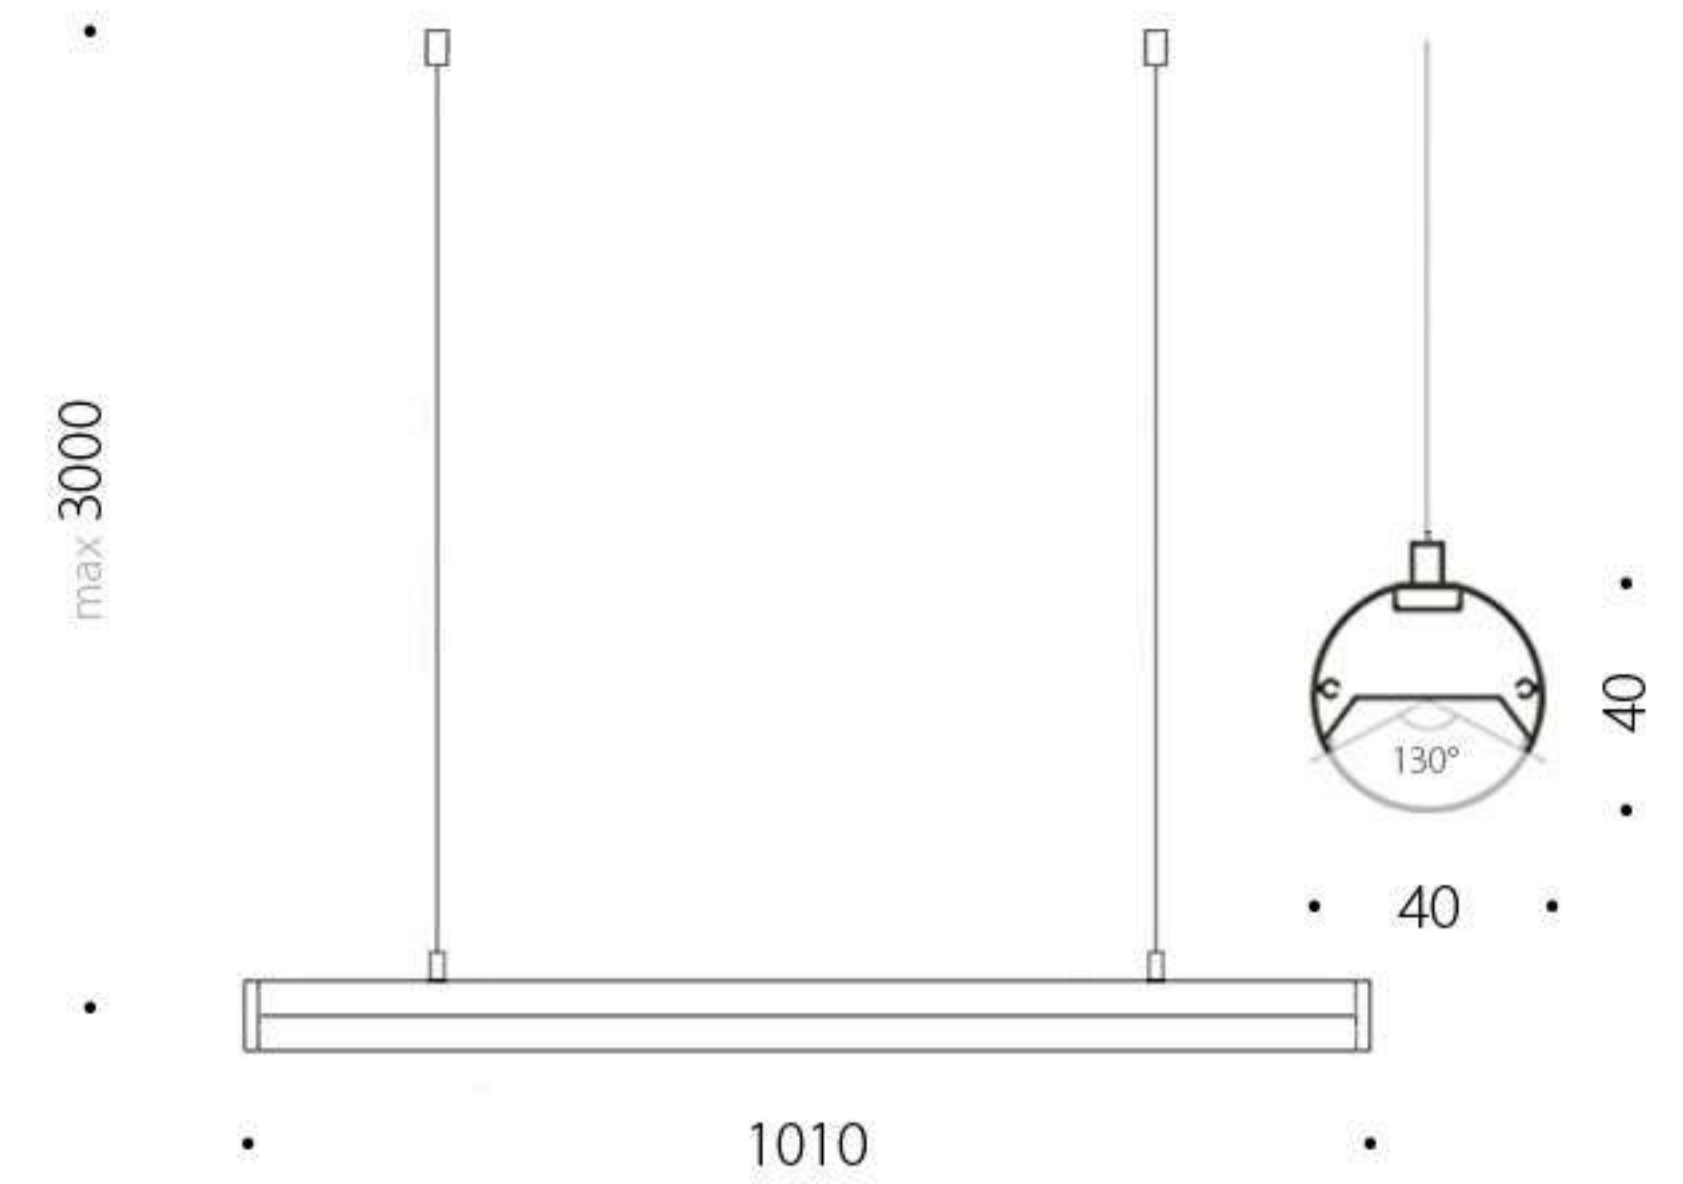

TIRO

LED 35 Вт - 2700 lm - 220 В - 3000/4500K - 130° - Ra80 - IP20

! Установка светильника осуществляется при выключенной электрической сети