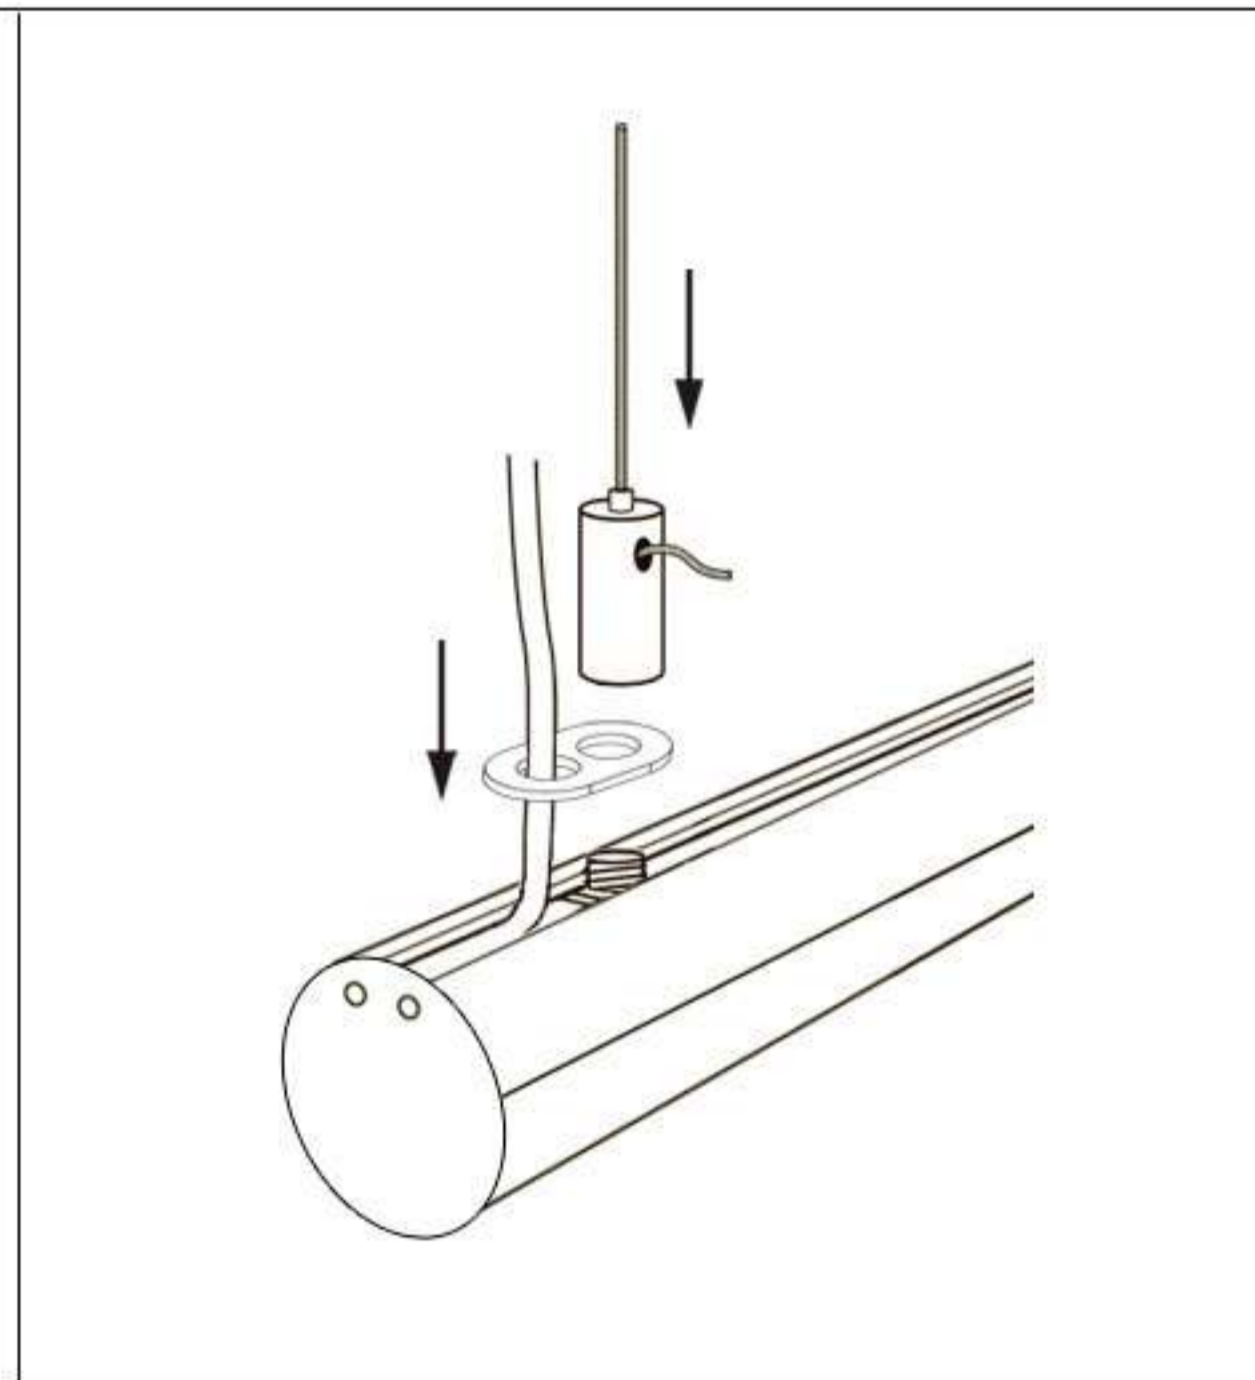

TIRO

LED 35 Вт - 2700 lm - 220 В - 3000/4500K - 130° - Ra80 - IP20

! Установка светильника осуществляется при выключенной электрической сети