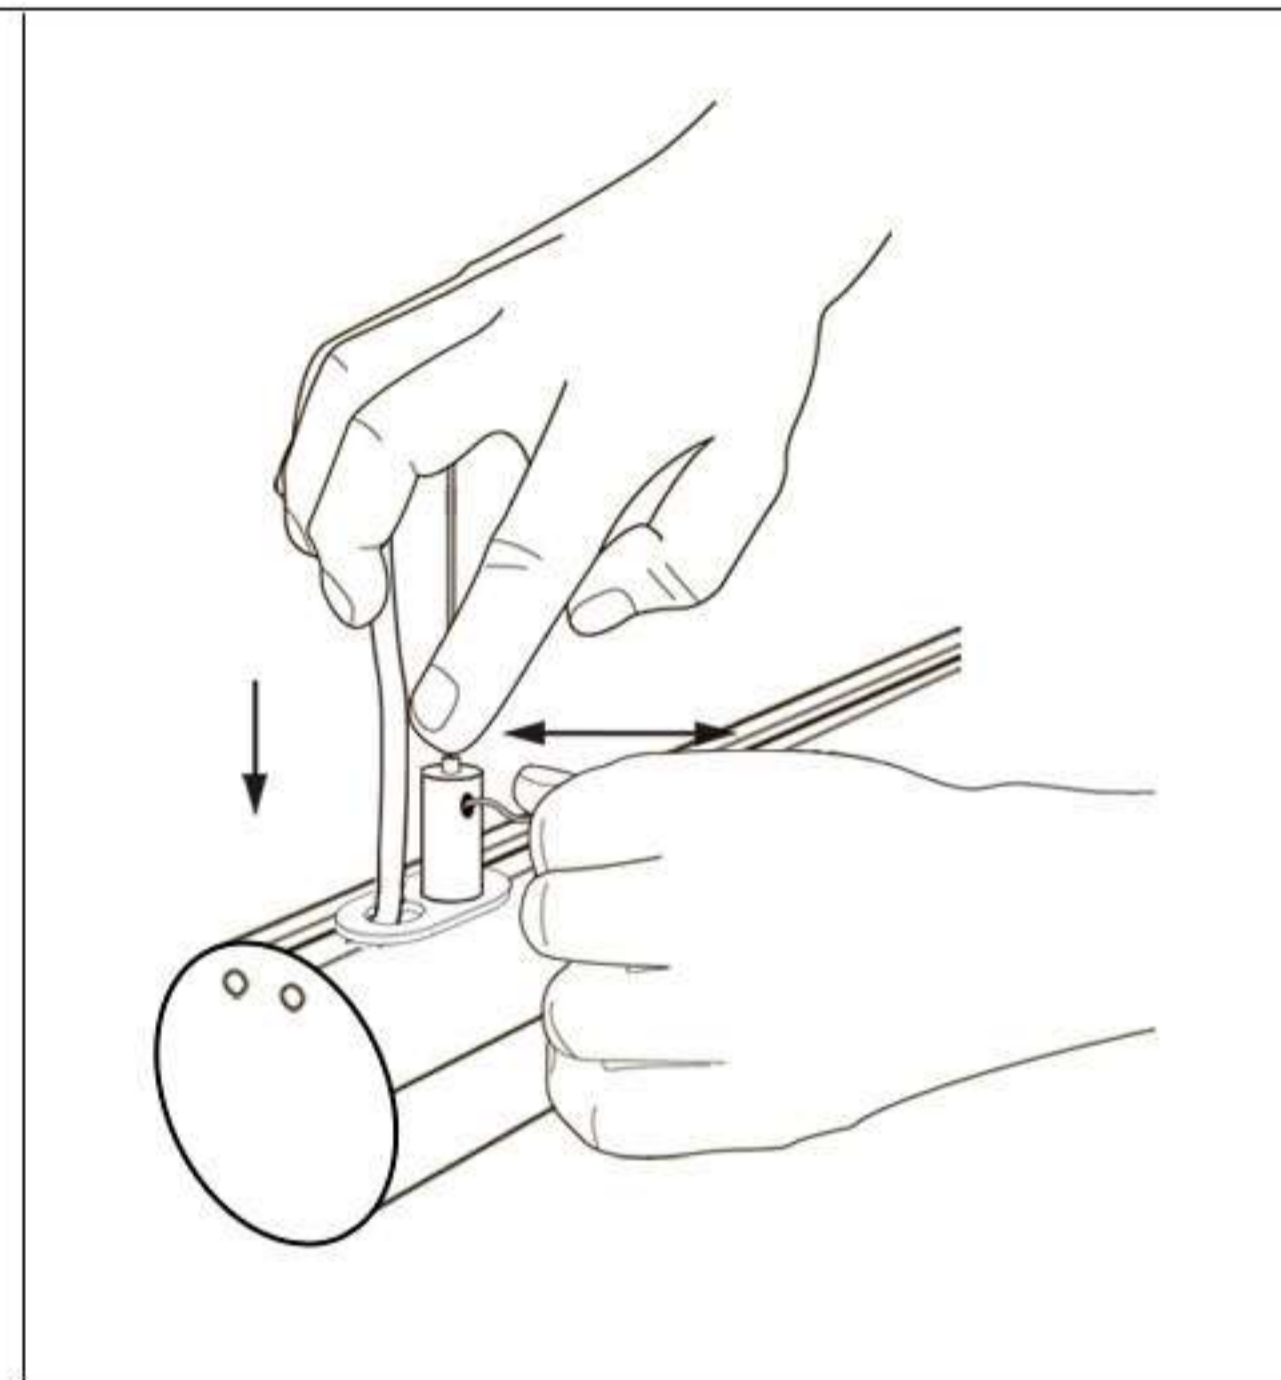

TIRO

LED 35 Вт - 2700 lm - 220 В - 3000/4500K - 130° - Ra80 - IP20

! Установка светильника осуществляется при выключенной электрической сети