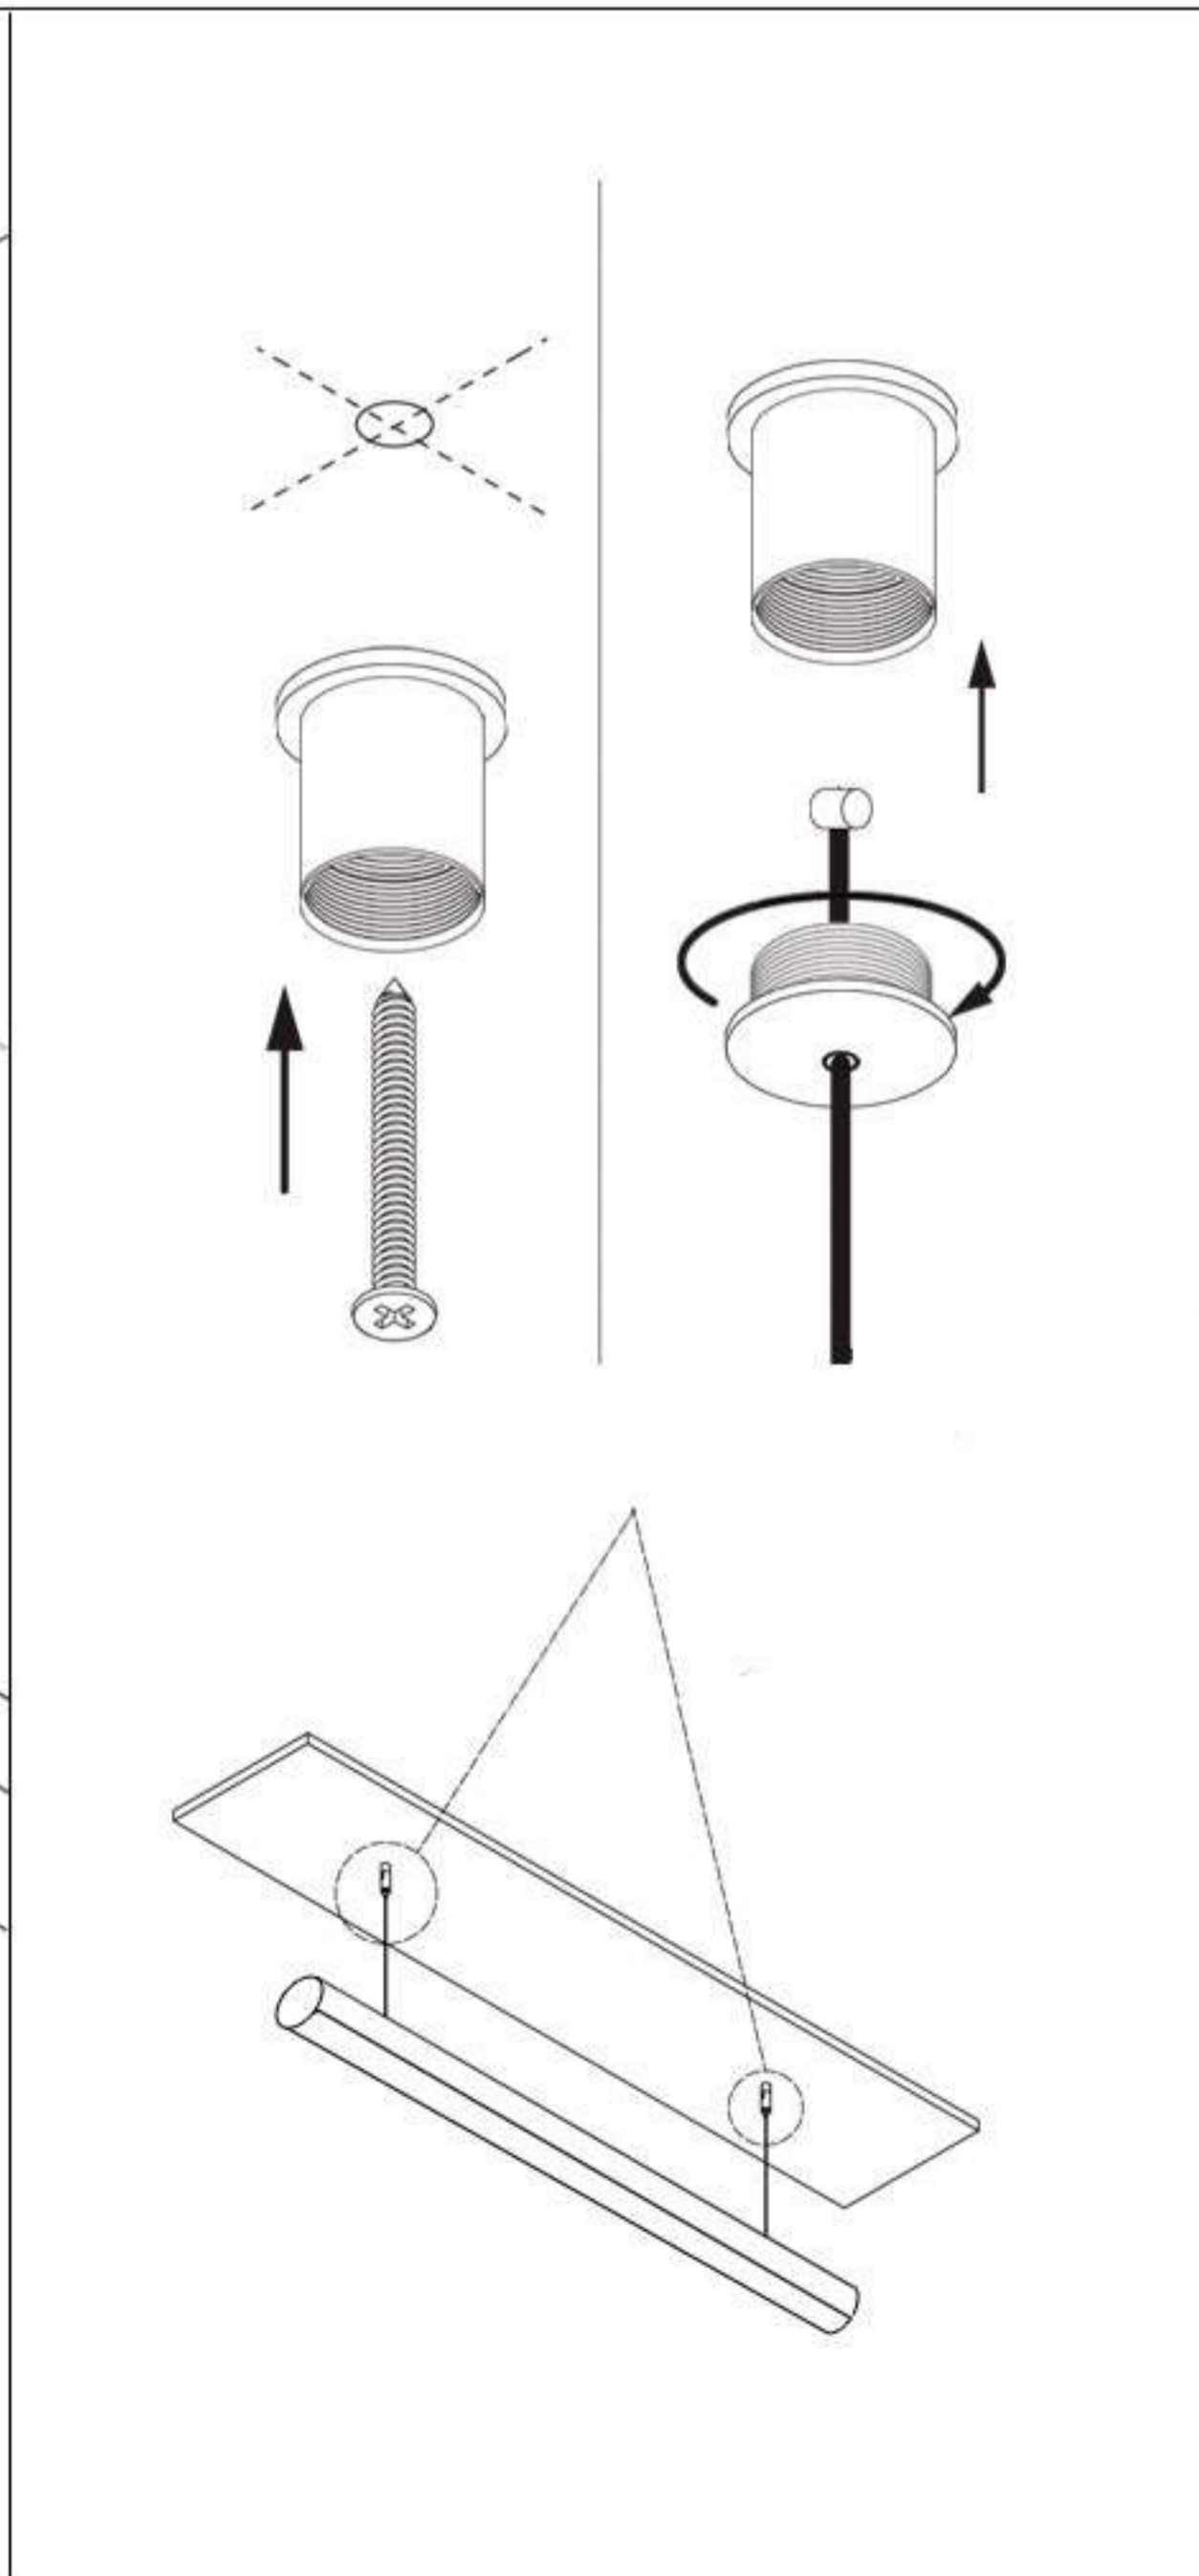

TIRO

LED 35 Вт - 2700 lm - 220 В - 3000/4500K - 130° - Ra80 - IP20

! Установка светильника осуществляется при выключенной электрической сети